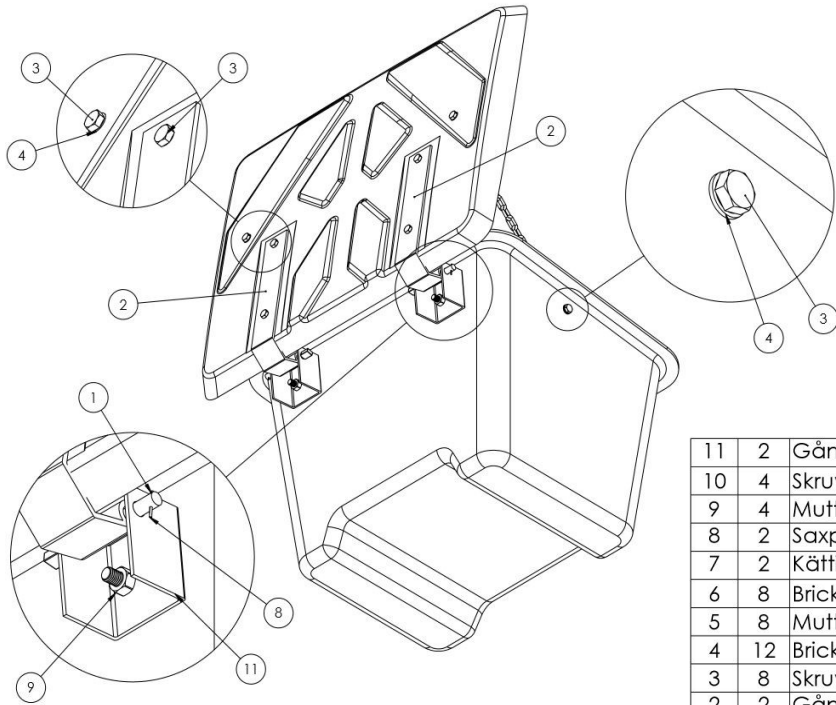

Bruksanvisning
Instruction manual
Gebrauchsanweisung

11	2	Gångjärn fäste
10	4	Skruv M6S M10x30
9	4	Mutter M6M M10
8	2	Saxpinne
7	2	Kätting
6	8	Bricka BRB M10
5	8	Mutter M6M M8
4	12	Bricka BRB M8
3	8	Skruv M6S M8x28
2	2	Gångjärn
1	2	Pinne
No	Qty	Description

11	2	Hinge bracket
10	4	Screw M6S M10x30
9	4	Nut M6M M10
8	2	Cotter pin
7	2	Chain
6	8	Washer BRB M10
5	8	Nut M6M M8
4	12	Washer BRB M8
3	8	Screw M6S M8x28
2	2	Hinge
1	2	Pin
No	Qty	Description