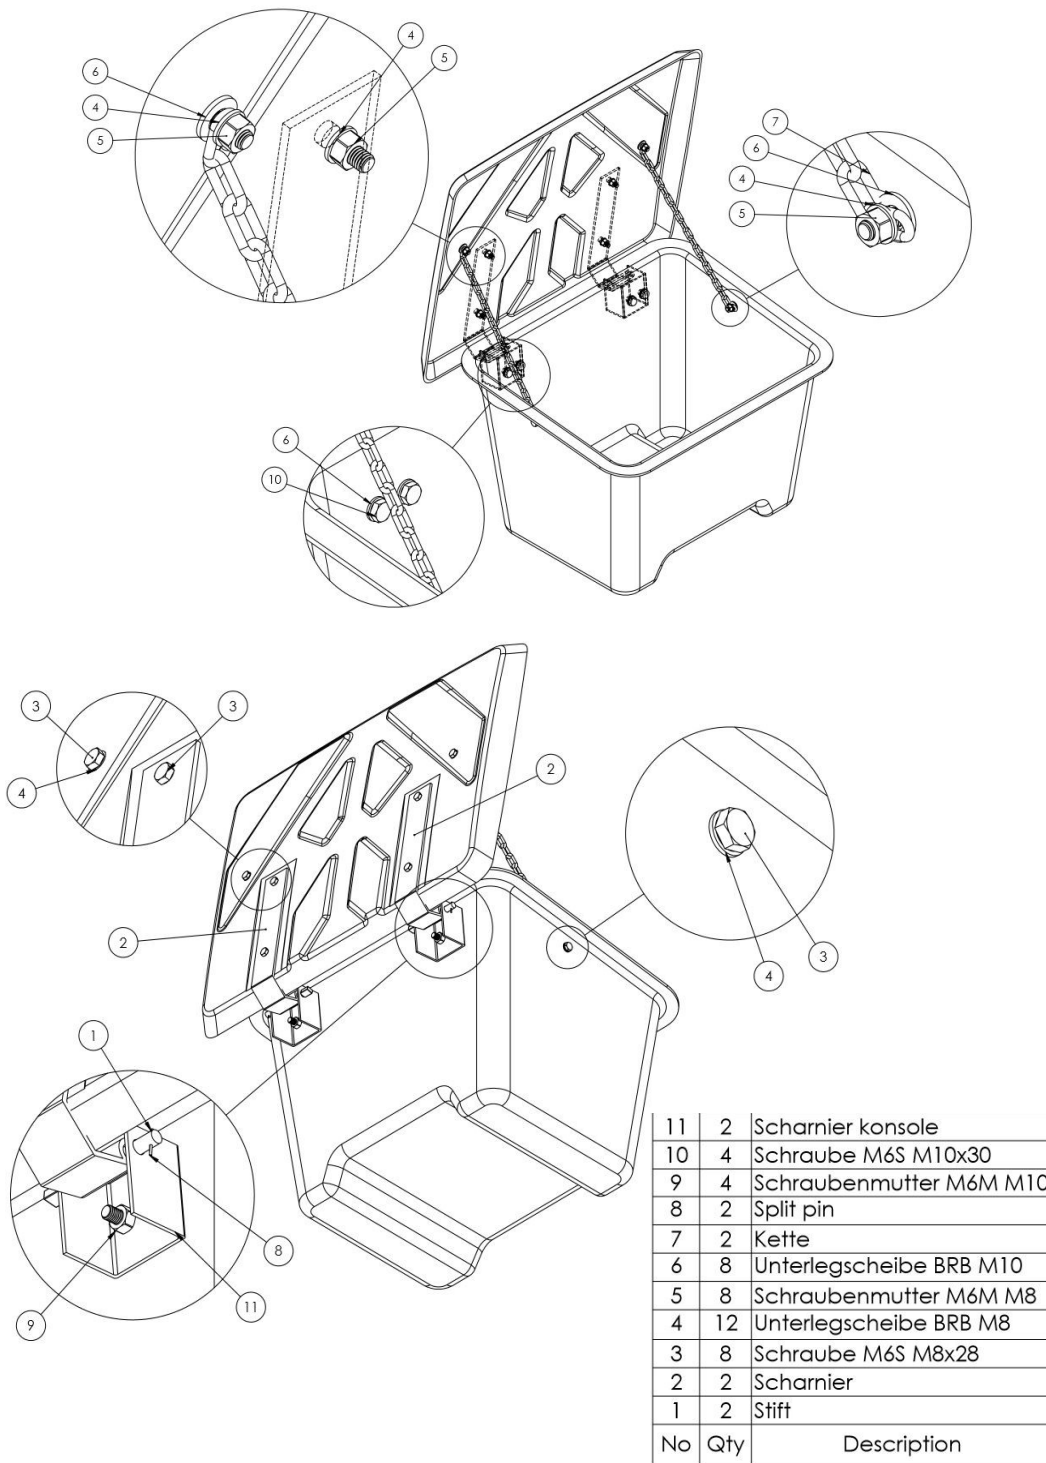

Bruksanvisning
Instruction manual
Gebrauchsanweisung

11	2	Gångjärn fäste
10	4	Skruv M6S M10x30
9	4	Mutter M6M M10
8	2	Saxpinne
7	2	Kätting
6	8	Bricka BRB M10
5	8	Mutter M6M M8
4	12	Bricka BRB M8
3	8	Skruv M6S M8x28
2	2	Gångjärn
1	2	Pinne
No	Qty	Description

11	2	Hinge bracket
10	4	Screw M6S M10x30
9	4	Nut M6M M10
8	2	Cotter pin
7	2	Chain
6	8	Washer BRB M10
5	8	Nut M6M M8
4	12	Washer BRB M8
3	8	Screw M6S M8x28
2	2	Hinge
1	2	Pin
No	Qty	Description