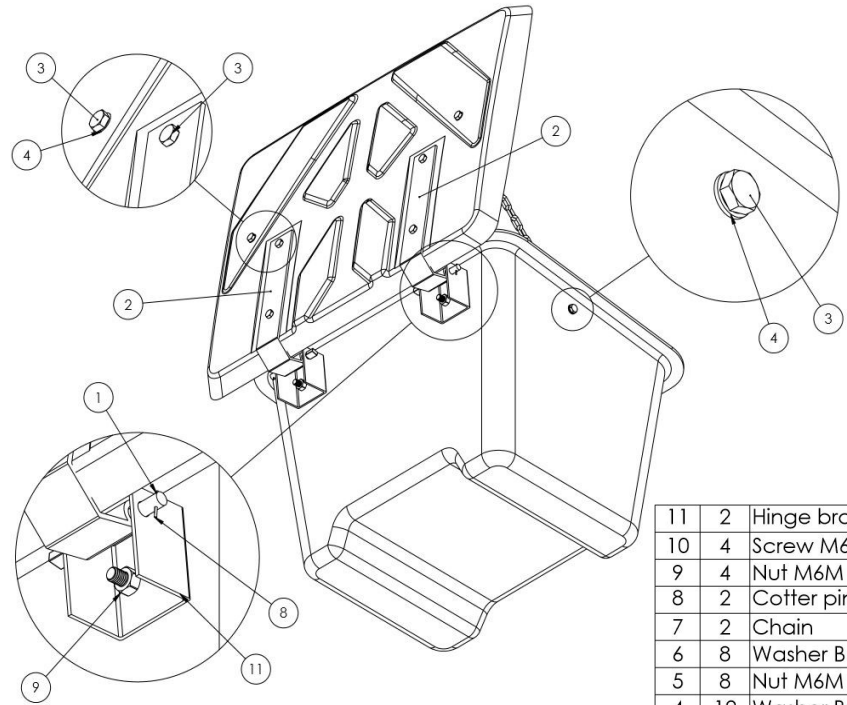

Bruksanvisning
Instruction manual
Gebrauchsanweisung

11	2	Gångjärn fäste
10	4	Skruv M6S M10x30
9	4	Mutter M6M M10
8	2	Saxpinne
7	2	Kätting
6	8	Bricka BRB M10
5	8	Mutter M6M M8
4	12	Bricka BRB M8
3	8	Skruv M6S M8x28
2	2	Gångjärn
1	2	Pinne
No	Qty	Description

11	2	Hinge bracket
10	4	Screw M6S M10x30
9	4	Nut M6M M10
8	2	Cotter pin
7	2	Chain
6	8	Washer BRB M10
5	8	Nut M6M M8
4	12	Washer BRB M8
3	8	Screw M6S M8x28
2	2	Hinge
1	2	Pin
No	Qty	Description